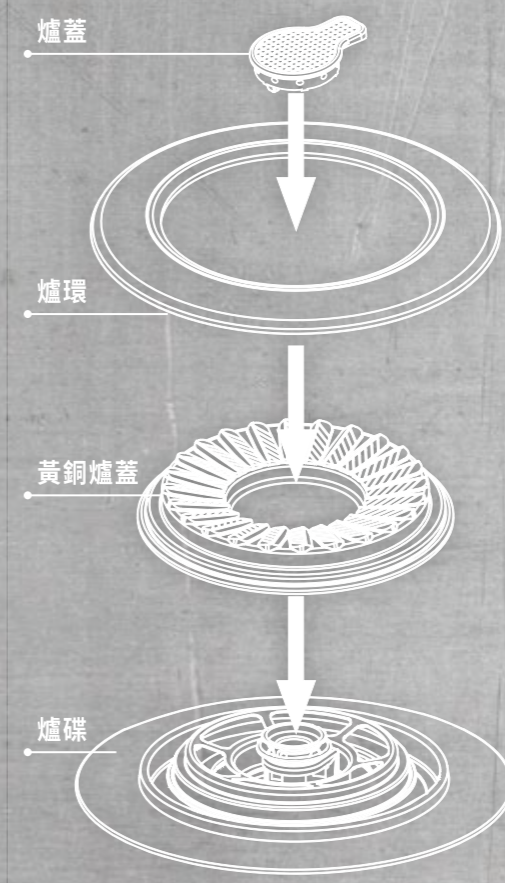

## 解構 超強火旋風

「內旋式」火焰  
Internal Rotating Flame  
採用斜紋條型火孔以內旋角度送出火力, 形成內旋上升火焰, 有效集中熱能, 同時把外圍空氣引入, 提高燃燒效能。

「上進風」爐頭  
High Efficiency Burner  
從爐頭周邊引入空氣, 提高燃燒效能, 配合「內旋式」火焰, 令煮食更快捷, 更節能環保。

- 雙環爐頭 四段火力調校  
Double-ring Burner & Four Adjusting Flame Mode
- 獨立細芯火  
Independent Simmer Flame
- 強化玻璃耐熱面板  
Tempered Glass Top
- 電子打火  
Spark Ignition
- 輔助爐架  
Auxiliary Pan Support
- 鑄鐵爐架堅固耐用  
Durable Iron Casting Trivet
- 防漏熄火安全裝置  
Flame Failure Device
- 高效能火力  
Cooking Efficiency

## RG-233 嶄新設計

- 彈性開孔尺寸 — 減少改動工程費用  
Adjustable Cut-Out Dimension
- 可拆式爐環爐蓋 — 清潔方便  
Detachable Burner Cap and Burner Ring
- 黃銅爐蓋 — 比一般鋁蓋熔點更高, 大大提升安全性  
Brass Burner Cap
- 特大爐碟 — 減少食物汁液溢進爐頭內的机会  
Enlarged Plate
- 全新高貴白銀色  
Newly Launched Silver White